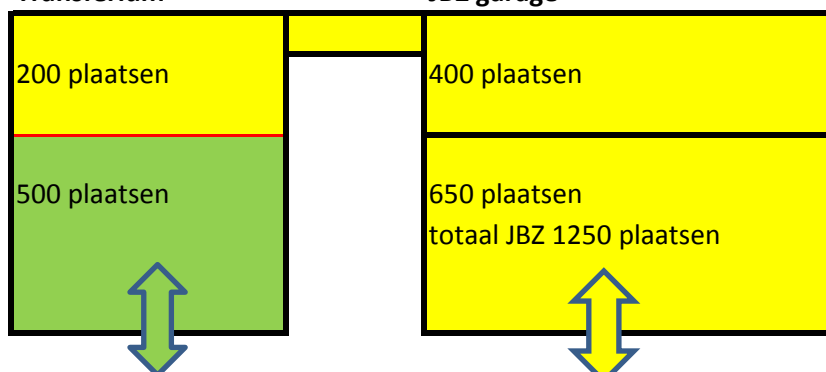

Afspraak 2013 met JBZ

Capaciteit voorheen met fysieke koppeling

Transferium

JBZ garage

Werkdagen maandag tot en met vrijdag tussen 0.00 uur en 16.00 uur

Transferium

JBZ garage

Werkdagen van 16.00 tot 0.00 uur

Zaterdagen en zondagen tot 0.00 uur maandag

-  pp JBZ
-  pp transferium
-  Incidenteel pp transferium
-  extra pp overige doelgroepen Westelijk stadsdeel

Voorstel gemeenteraad 10 maart 2015

Capaciteit nu zonder fysieke koppeling