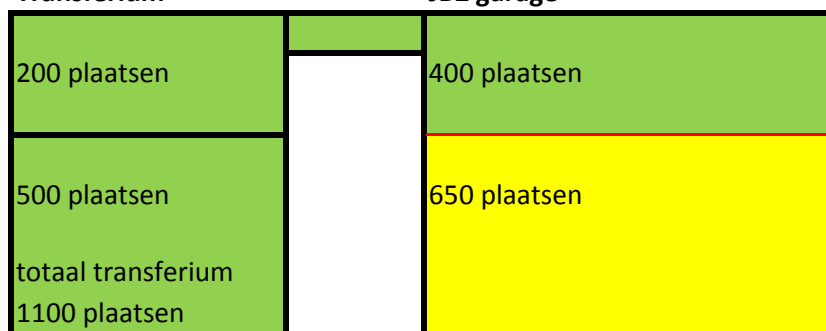

Afspraak 2013 met JBZ

Capaciteit voorheen met fysieke koppeling

Transferium

JBZ garage

Werkdagen maandag tot en met vrijdag tussen 0.00 uur en 16.00 uur

Transferium

JBZ garage

Werkdagen van 16.00 tot 0.00 uur

Zaterdagen en zondagen tot 0.00 uur maandag

-  pp JBZ
-  pp transferium
-  Incidenteel pp transferium
-  extra pp overige doelgroepen Westelijk stadsdeel

Voorstel gemeenteraad 10 maart 2015

Capaciteit nu zonder fysieke koppeling