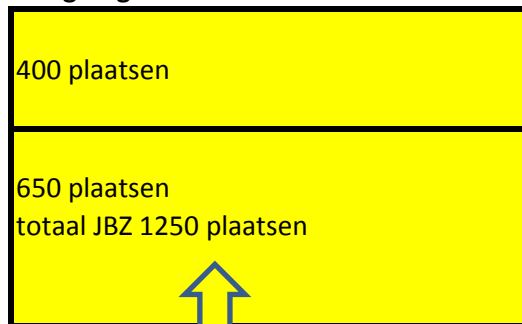

JBZ garage

Werkdagen maandag tot en met vrijdag tussen 0.00 uur en 16.00 uur